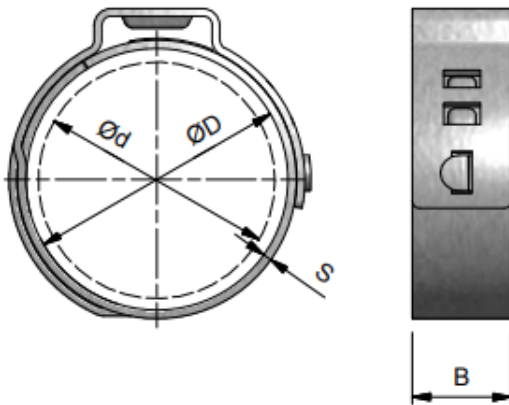

Single ear hose clamp / Één oor slangklem W4

SIZES			
clamp size minimum:	clamp size maximum:	Band width:	Band Thickness W4
d	D	B	S
6	7	5	0,5
7	8,7	5	0,5
7,3	9	5	0,5
7,8	9,5	5	0,5
8,3	10	5	0,5
8,8	10,5	5	0,5
9,2	10,9	5	0,5
9,4	11,9	7	0,6
9,6	11,3	7	0,6
9,8	12,3	7	0,6
10,3	12,8	7	0,6
10,8	13,3	7	0,6
11,3	13,8	7	0,6
11,5	14,0	7	0,6
12,0	14,5	7	0,6
12,3	14,8	7	0,6
12,8	15,3	7	0,6
13,2	15,7	7	0,6
13,7	16,2	7	0,6
14,1	16,6	7	0,6
14,3	16,8	7	0,6
14,5	17,0	7	0,6
14,5	17,8	7	0,6
14,8	18,0	7	0,6
15,0	17,5	7	0,6
15,3	18,5	7	0,6
16,0	19,2	7	0,6
16,6	19,8	7	0,6
17,8	21,0	7	0,6
19,4	22,6	7	0,6
20,3	23,5	7	0,6
20,9	24,1	7	0,6
22,4	25,6	7	0,6
23,9	27,1	7	0,6
25,4	28,6	7	0,6
26,9	30,1	7	0,6
27,6	30,8	7	0,6
28,4	31,6	7	0,6
29,9	33,1	7	0,6
31,4	34,5	7	0,6
32,9	42,5	7	0,6
39,3	42,5	7	0,6
40,8	44,0	7	0,6
65,5	67,3	7	0,6
66,3	69,5	7	0,6